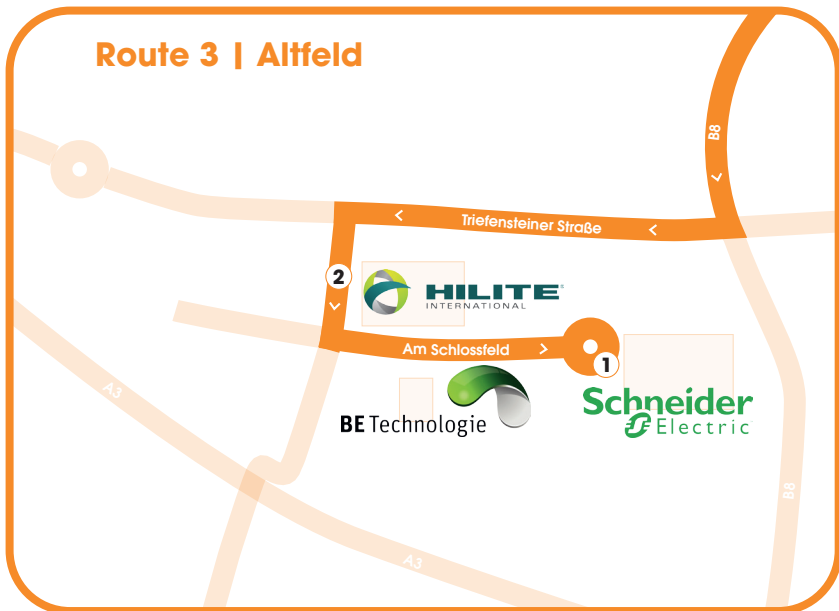

Ausgangspunkt  
Parkplatz  
„Alter Fesiplatz“  
Friedenstraße  
Marktheidenfeld

Start im 30-Minuten-Takt,  
jeweils zur halben und vollen Stunde

### Messe im Rathaus

Luitpoldstraße 17